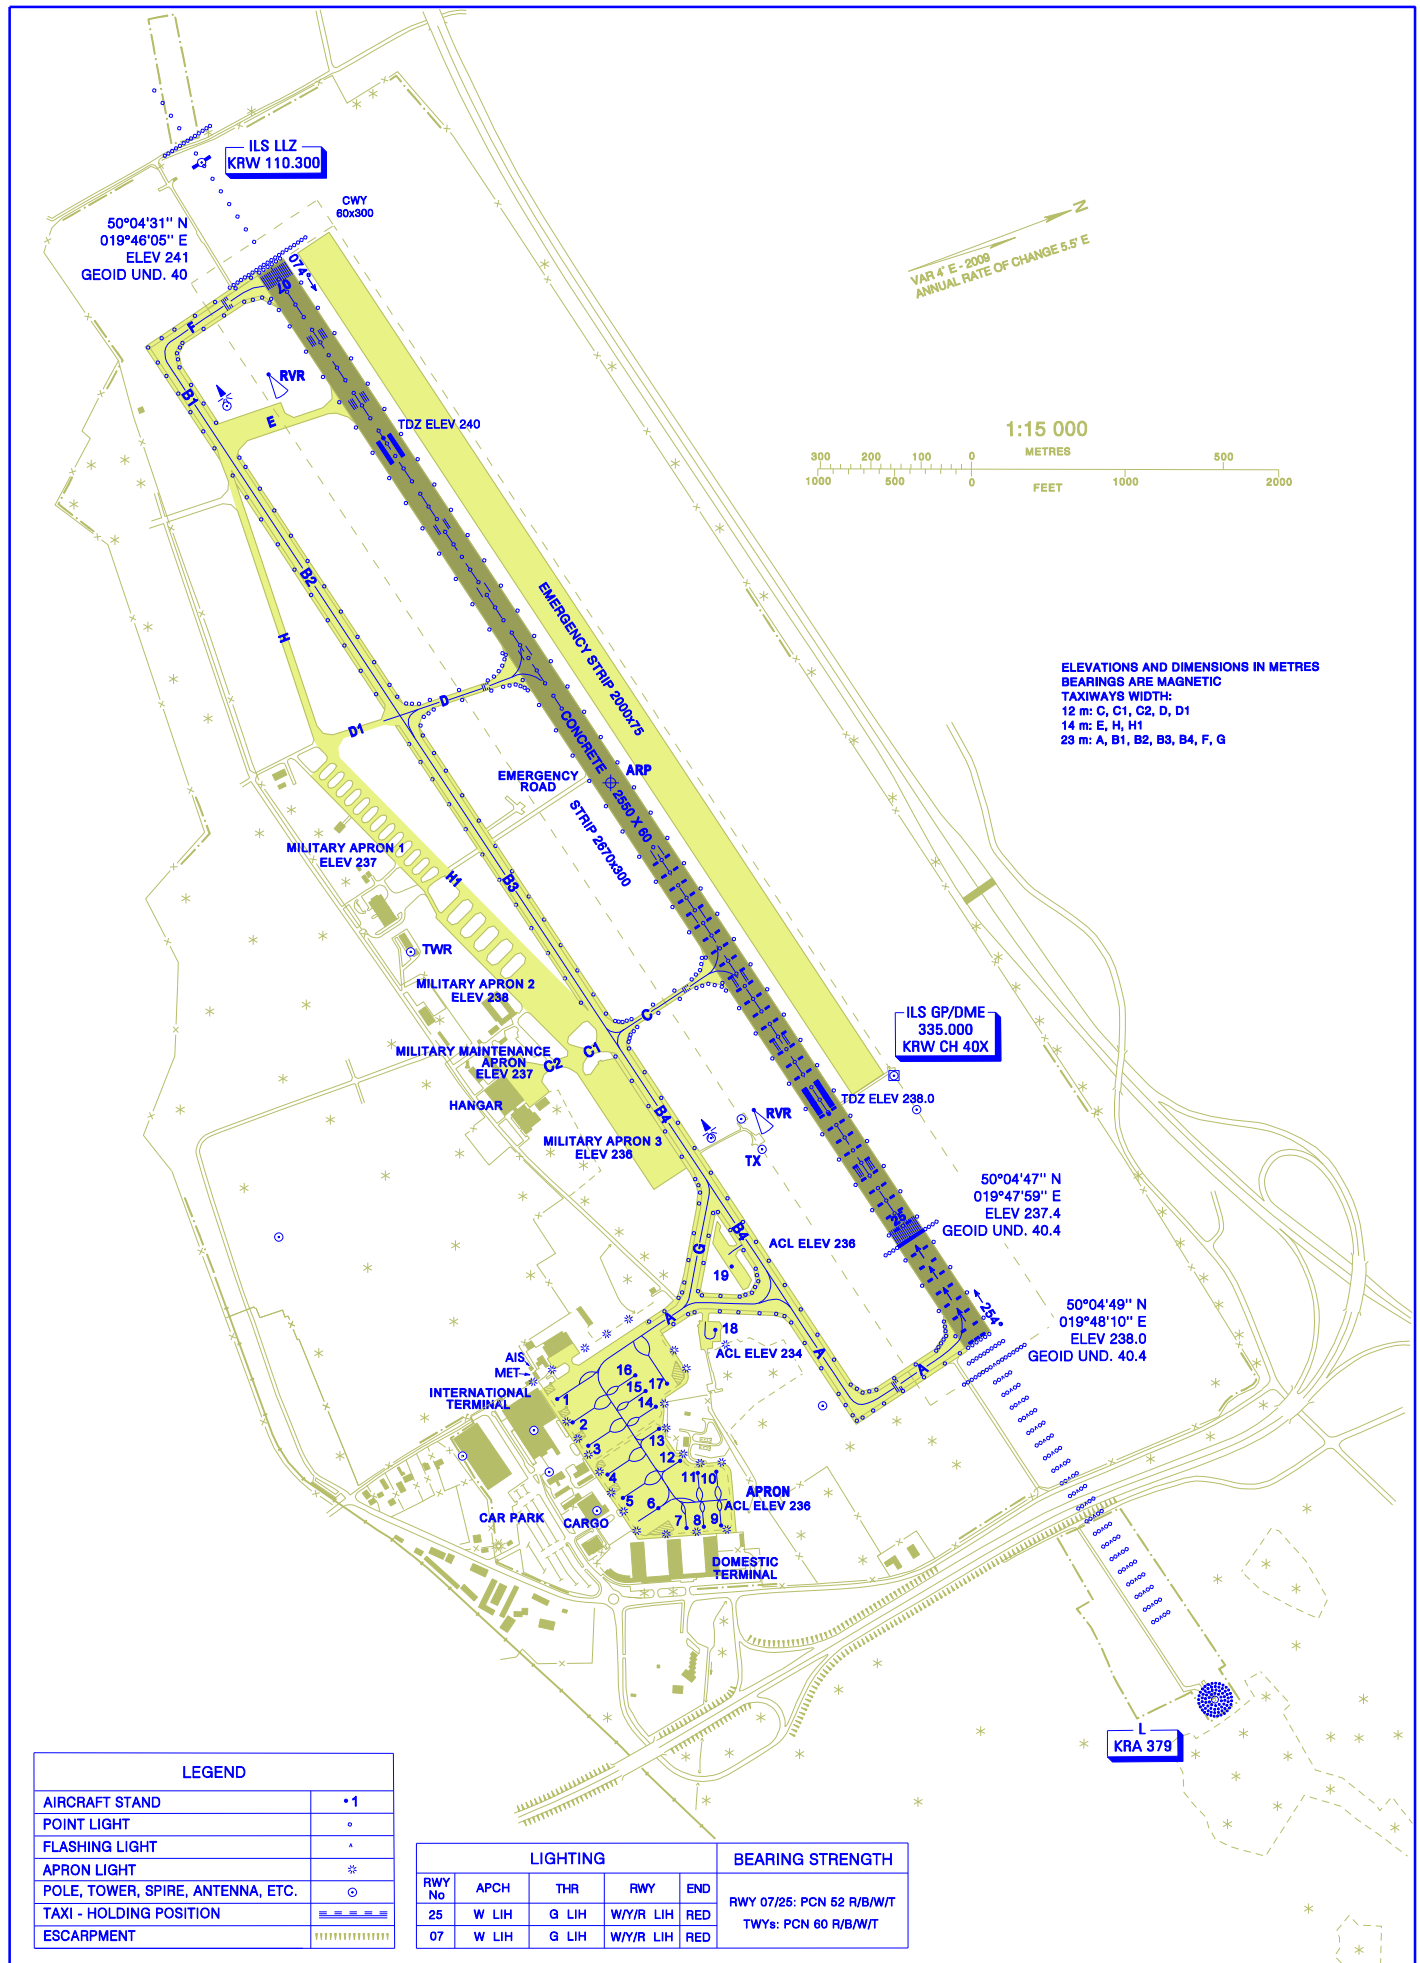

AERODROME CHART - ICAO

50°04'40" N
019°47'05" E

ELEV 241 m
GEOID UND. 40 m

TWR 123.250
GROUND/DEL 118.100

KRAKÓW / Balice

Druk: KONTUR - Włoszczowa Zam. - 4356 nakł. 800 egz. Date of survey 04.06.2009